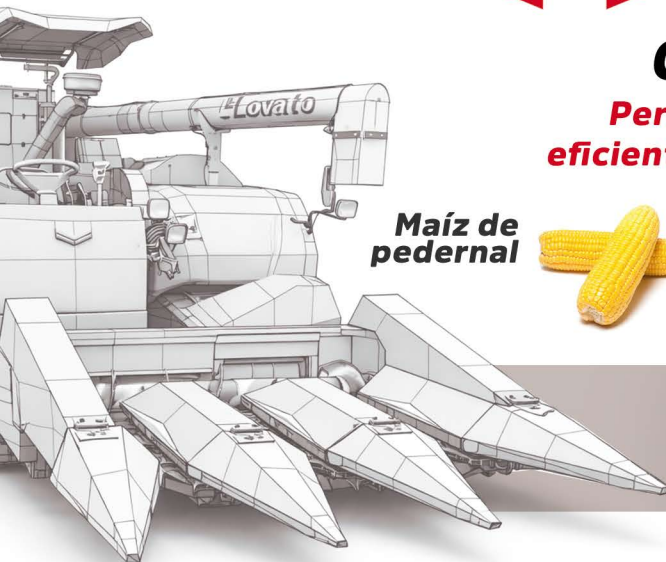

**YANMAR**  
**YH850L**  
85 HP

**(CH3R)**

**Cabezal de Maíz**

**Permite cosechar de manera eficiente el maíz que se ha caído**

**Maíz de pedernal**

**Maíz dentado**

**Peso ligero / Flexible**  
**Ahorro de combustible**  
**Fácil mantenimiento**

# YANMAR YH850L

### CARACTERÍSTICAS GENERALES

Marca	Yanmar
Modelo	YH850L