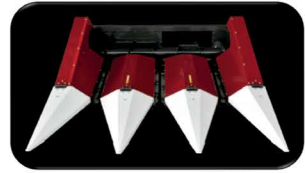

YANMAR YH850L

(CH3R) Cabezal de Maíz

CARACTERÍSTICAS GENERALES

Marca	Yanmar
Modelo	YH850L

MOTOR

Potencia	85 CV
Modelo de motor	4TNV98T
Combustible	Diésel
Capacidad del tanque de combustible	115 litros
Norma de emisión	Tier 2

SECCIÓN DE VIAJE

Modo de regulación de velocidad	HST con servo hidráulico, FDS mecánico
Velocidad de viaje	Bajo (0 – 1.0 m/s) Medio (0 – 1.55 m/s) Alto (0 – 2.09 m/s)
Distancia mínima al suelo	330 mm – 460 mm (centro de transmisión)
Oruga de goma AxL	600mm x 1885mm
Presión medio sobre el suelo	18,2 kPa
Tipo de dirección	Volante
Accionamiento	Palanca de cambio múltiple
Capacidad de giro	360° sobre su eje

SECCIÓN DE COSECHA

Ancho de corte	2590 mm
Rango de altura de corte	68 mm – 980 mm
Carrete (diámetro x ancho)	900 mm x 2420 mm

SISTEMA DE TRILLA

Método de trilla	Flujo axial, con rotor frontal vertical
Rotor (diámetro x ancho)	640 mm x 2300 mm
Velocidad de rotación	575 rpm
Área cóncava	2.28 m²

SISTEMA DE ASISTENCIA REMOTA

Smart Assist Remote (SA – R)	Sistema GPS incluido, que proporciona información para mejorar el trabajo y la gestión.

DIMENSIONES Y PESO

Dimensiones LxAxA	5635mm x 2810mm x 2860mm
Peso	4190 kg

PROCESAMIENTO DE GRANOS

Método de procesamiento	Tanque de granos
Capacidad del tanque	2100 litros
Altura de descarga	950 mm – 4680 mm
Tiempo de descarga del grano	2 minutos
Tipo de descarga del grano	Descarga automática mecánica (multidireccional)