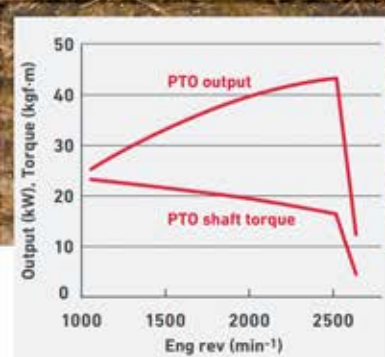

YANMAR

TRACTOR

EF725T

72PS

Nuevo Motor desarrollado Yanmar 4TNV98

*Legendario, Potente y Eficiente en combustible,
el desplazamiento total es de 3.3L con 4 válvulas,
motor de aspiración natural.*

Especificaciones del Tractor Yanmar EF725T

Fácil Mantenimiento

Capó completamente abierto para fácil acceso a puntos de control de mantenimiento

Batería fácil de mover y colocar

Filtro Doble Elemento seco con tipo ciclón.

Eje delantero con ángulo dirección de 55° ángulo giro de 10°. Pequeño radio de giro con fuerza de agarre sin empujar la suciedad.