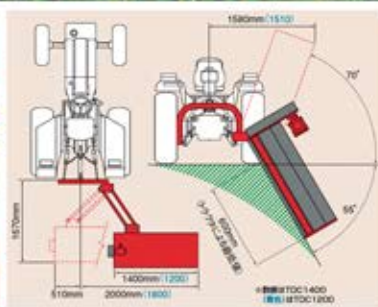

Niplo

Tecnología Japonesa

100%

TRITURADORA

TRITUTADOR TDC1400-15NP

Tractor Adecuado HP: 30 A 50

Anchura de trabajo: 1,40 MTROS

Peso: 295 KG

Longitud: 1785

Ancho: 1600

Altura: 1175

R.P.M.: 540

Velocidad: 2.5~5.0km/h

Triturador multifuncional para desbrozar diferentes tipos de cultivos o maleza. Con tecnología japonesa, es un implemento ideal que brinda un fácil desempeño ajustable a cualquier tipo de terreno, gracias a su nivelación en diferentes ángulos de trabajo.

COMPACTADOR DE DIQUE

Ideal para la construcción y restauración de muros para piscinas de arrozales.

Tractor adecuado HP: 25 ~ 60

Anchura de trabajo: 1540mm

Peso: 330kg

Longitud: 1760mm

Anchura: 1370mm

Altura de la cresta: 250 ~ 300mm (Max 330)

| | | | |
|-----------------------|-----------------|-----------------|-----------------|
| Modelo: | HR-2430B-3S | HR-2830B-3S | HL-3220 |
| Tractor adecuado HP: | 30 a 50 | 50 a 80 | 80 a 100 |
| Anchura de trabajo: | 2440mm | 2780mm | 3200mm |
| Numero de cuchillas: | 64 | 74 | 84 |
| Enganche: | 3 Set Coupler | 3 Set Coupler | |
| | cat. 0,1 | cat. 0,1 | |
| Peso: | 305kg | 345kg | 490kg |
| Longitud: | 1000mm | 1000mm | 1000mm |
| Anchura: | 2600mm | 2980mm | 3220mm |
| Altura: | 1000mm | 1000mm | 1000mm |
| Radio de giro: | 380mm | 380mm | 380mm |
| R.P.M. | (PTO 540rpm) | (PTO 540rpm) | (PTO 540rpm) |
| Velocidad de trabajo: | 2.5 ~ 5.0km / h | 2.5 ~ 5.0km / h | 2.5 ~ 5.0km / h |