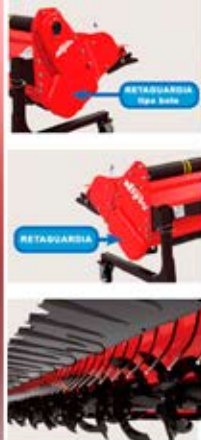

Niplo

Tecnología Japonesa

100%

TRITURADORA

TRITUTADOR TDC1400-15NP

Tractor Adecuado HP: 30 A 50

Anchura de trabajo: 1,40 MTROS

Peso: 295 KG

Longitud: 1785

Ancho: 1600

Altura: 1175

R.P.M.: 540

Velocidad: 2.5~5.0km/h

Triturador multifuncional para desbrozar diferentes tipos de cultivos o maleza. Con tecnología japonesa, es un implemento ideal que brinda un fácil desempeño ajustable a cualquier tipo de terreno, gracias a su nivelación en diferentes ángulos de trabajo.

COMPACTADOR DE DIQUE

Ideal para la construcción y restauración de muros para piscinas de arrozales.

Tractor adecuado HP: 25 ~ 60

Anchura de trabajo: 1540mm

Peso: 330kg

Longitud: 1760mm

Anchura: 1370mm

Altura de la cresta: 250 ~ 300mm (Max 330)

Velocidad de trabajo: 0.4 ~ 1.0km / h

Giro del disco: 850mm

Dirección del rotor: Corte hacia arriba

ROTAVATOR

El gran Fanguador Rotavator, implemento que nivela y fangua con agilidad y sutileza, gracias a su peso ligero. Implemento fácil de acoplar y de excelente desempeño, gracias a su tecnología japonesa.